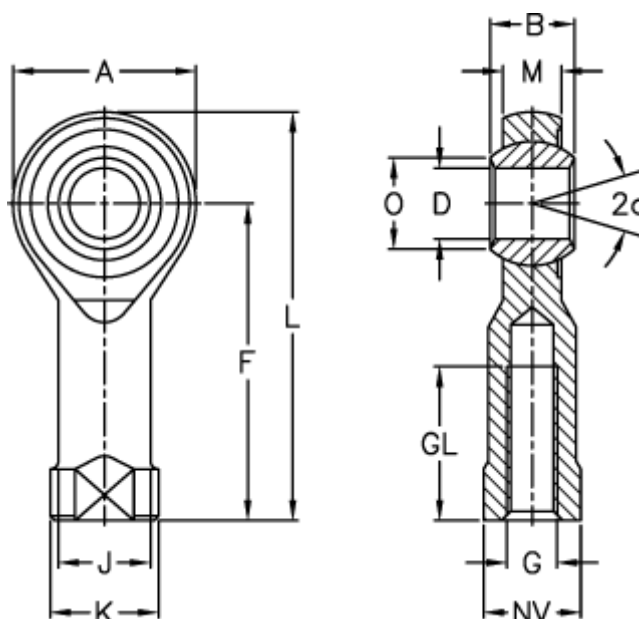

Varenummer: 03103016150  
 Beskrivelse: Fluro ledhoved GIO 16 16x1,5  
 Uden bøsning

## Mål

A	= 42	J	= 22	Vægt (g)
a (grader)	= 15	K	= 27	
B	= 21	L	= 85	
D	= 16	M	= 15	
Dynamisk belastning C (kN)	= 14	NV	= 22	
F	= 64	O	= 19.3	
G	= M16x1,5	Statisk belastning C0 (kN)	= 46	
GL	= 28	Tilladelige o/min	= Ikke velegnet til rotation	